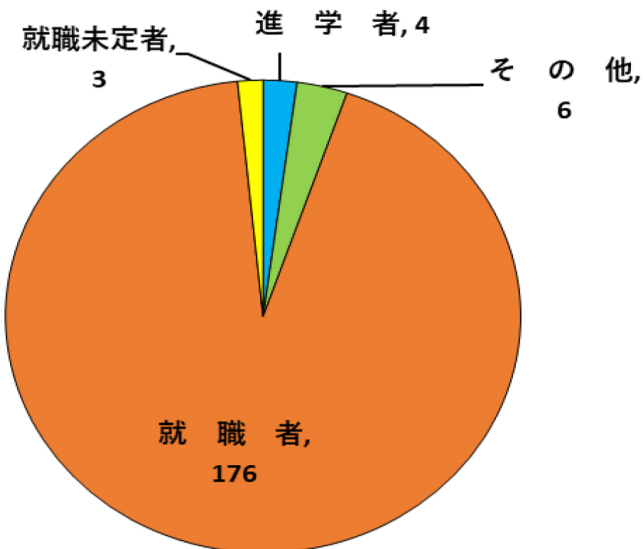

学部 計 [卒業生 1,123名]

大学院(前期) 計 [修了生 189名]

大学院(後期) 計 [修了生 31名]