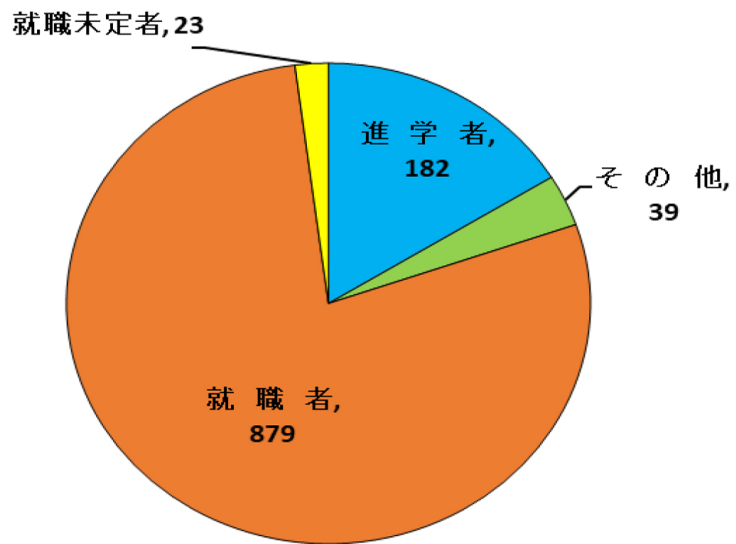

学部 計 [卒業生 1,123名]

大学院(前期) 計 [修了生 189名]

大学院(後期) 計 [修了生 31名]