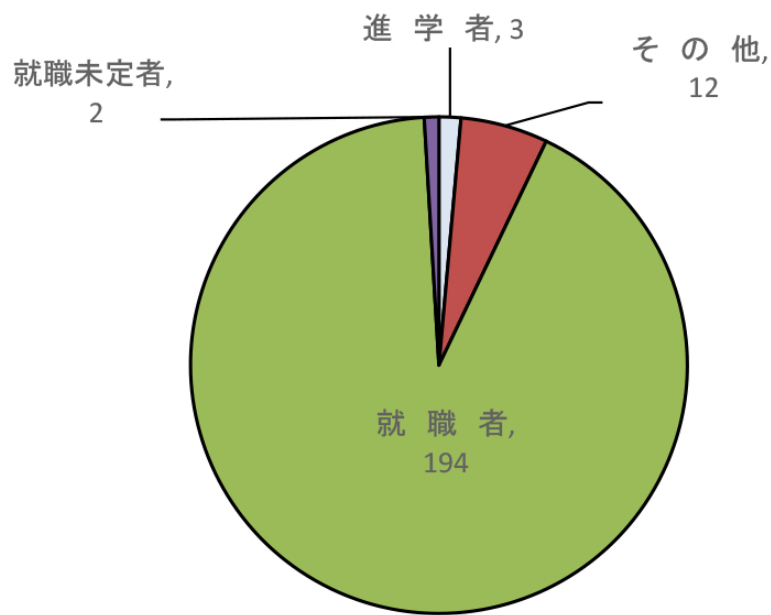

学部生計 [卒業生1,090名]

大学院(前期)計 [修了生 211名]

大学院(後期)計 [修了生 23名]