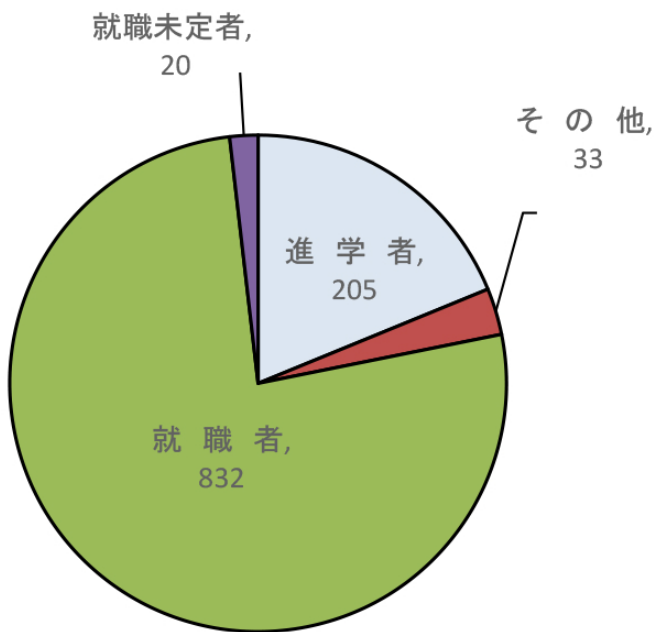

学部生計 [卒業生1,090名]

大学院(前期)計 [修了生 211名]

大学院(後期)計 [修了生 23名]