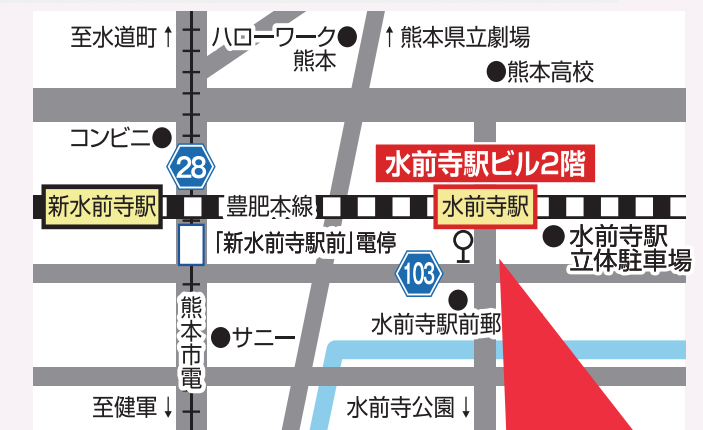

<twitter>

<公式LINE>

JR水前寺駅の改札横