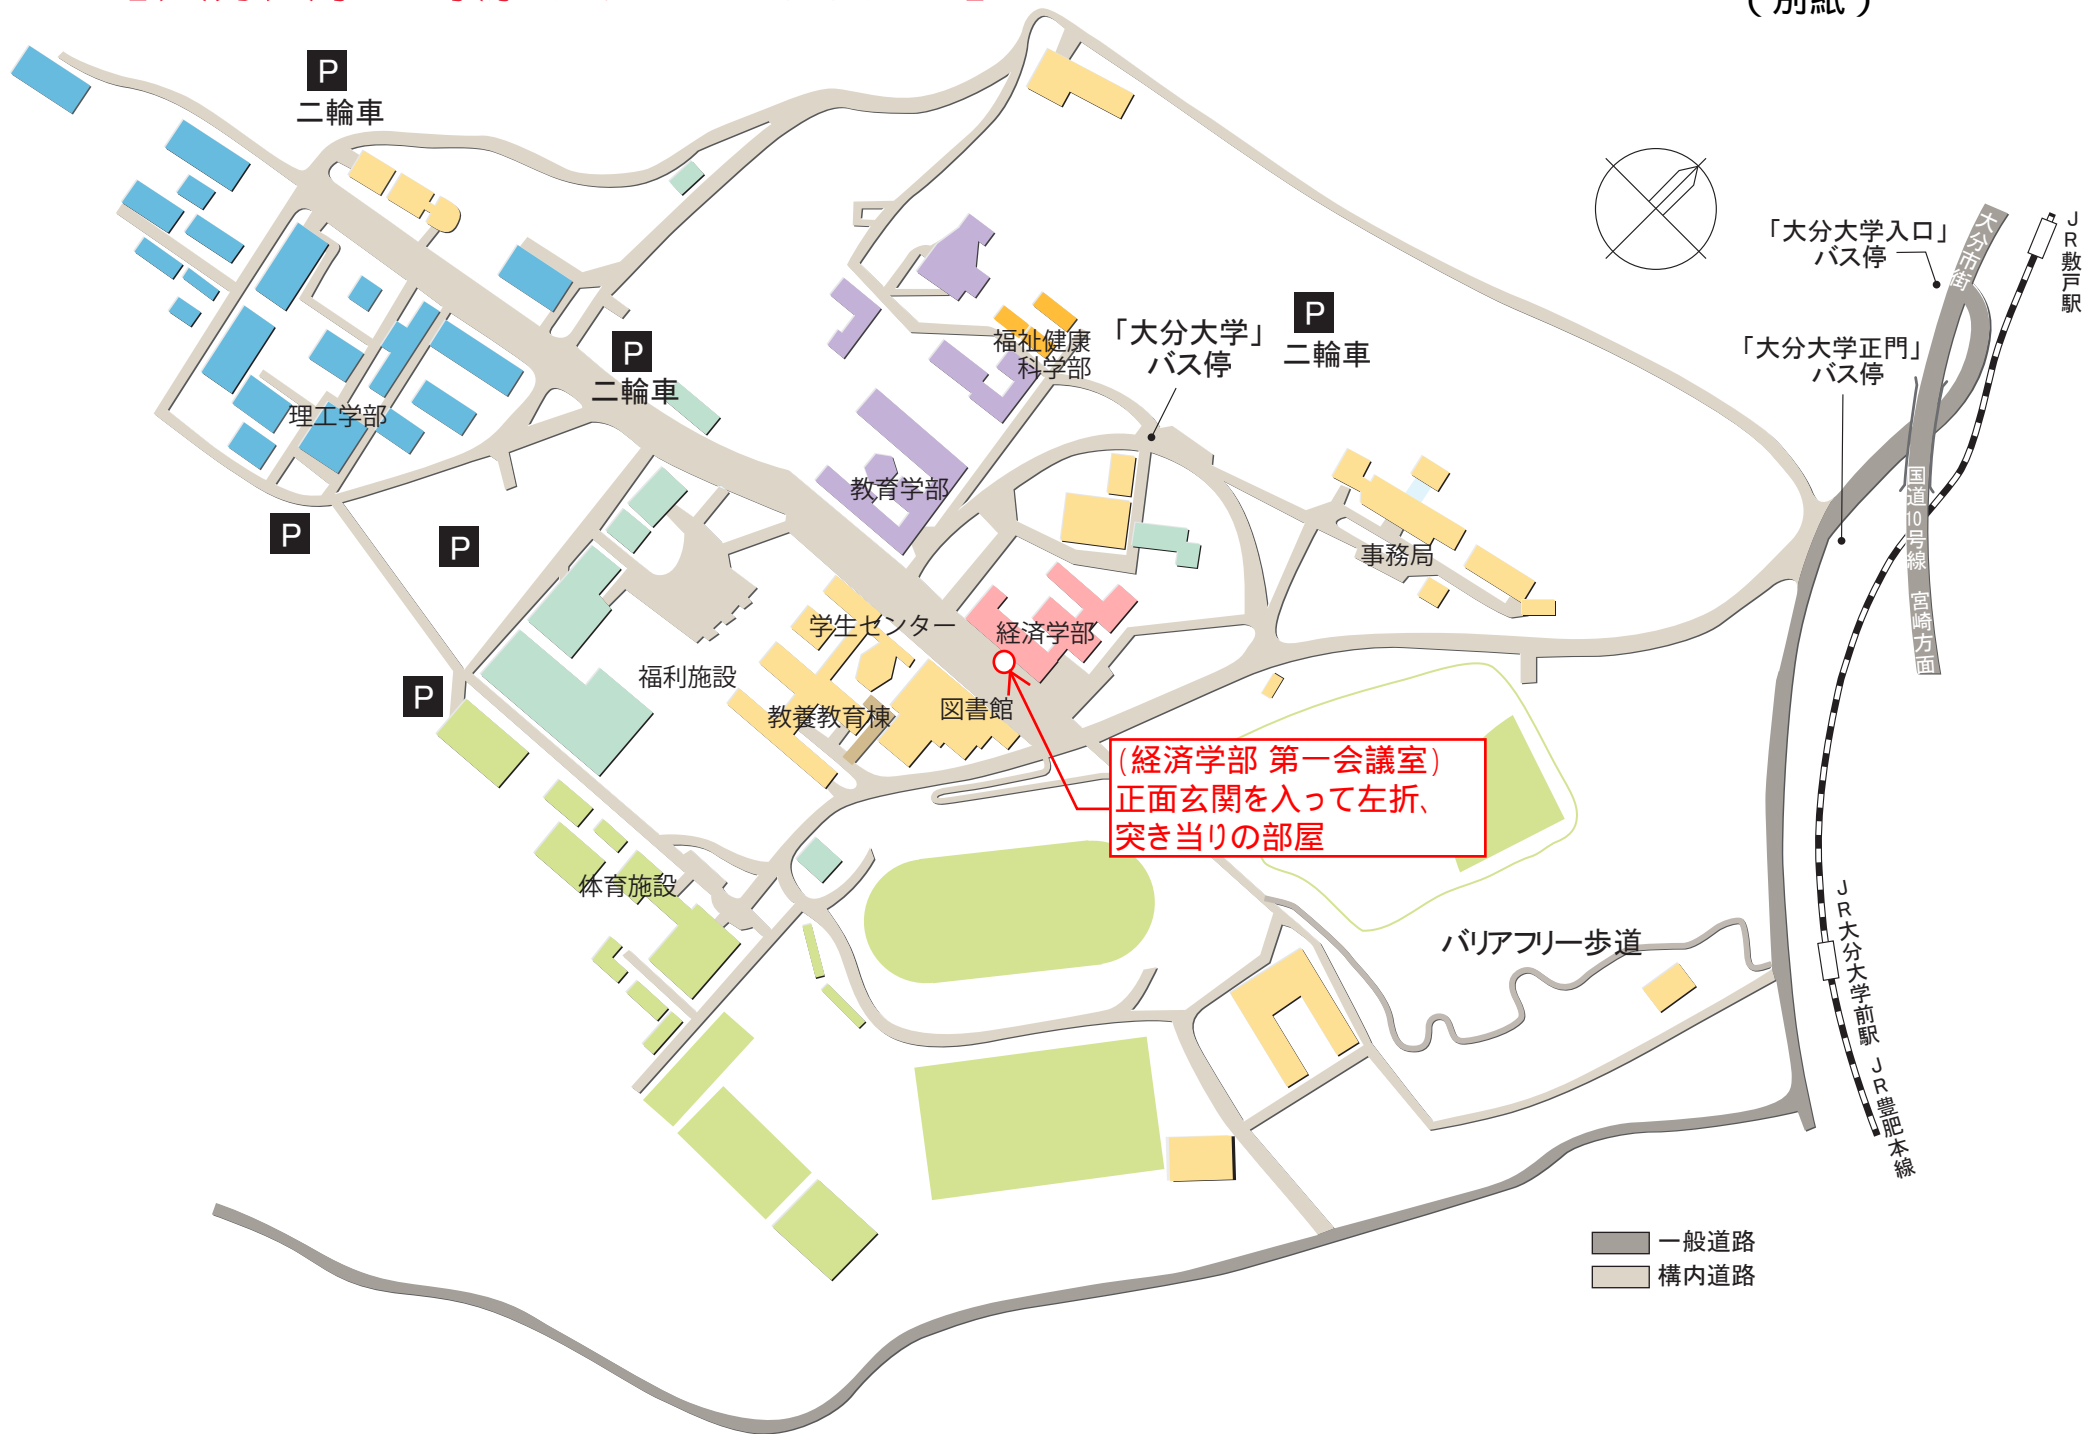

※WWMGとは、大分県内の企業有志が、ダイバーシティ推進や女性のキャリアアップに関する情報交換や異業種交流などを行うことで、自身の学びとともにイノベーションへとつながることを期待した集まり。  
敬具

記

1. 日時：2023年7月7日（金）10時～16時
2. 場所：大分大学（旦野原キャンパス） 経済学部 第一会議室（別紙参照）
3. 内容：WWMG「女性リーダー研修」2023の第2回目を以下の内容で実施  
10:00～10:10 主催者挨拶・説明  
10:10～10:30 松浦恵子氏（本学医学部教授）講義①「自己肯定感を高める」  
10:30～12:00 グループワーク（1）と発表  
12:10～13:10 参加企業リレー説明会（一般の学生向けに公開、1社5分程度）  
13:10～14:00 休憩  
14:00～14:45 高橋かおり氏（佐賀大学学務部長）講義「自己肯定感について」  
14:45～15:30 グループワーク（2）と発表  
15:30～15:45 松浦恵子氏（本学医学部教授）講義②「自己肯定感を高める」  
15:45～16:00 まとめ、主催者閉会挨拶（時間等が若干変更される場合もあり）
4. 参加企業：第一生命保険(株)、フンドーキン醤油(株)、別大興産(株)、ダイハツ九州(株)、ソニーセミコンダクタマニュファクチャリング(株)、(株)ドコモ CS九州、(株)大分銀行、大分キャノンマテリアル(株)、三和酒類(株)、大分大学

# 【大分大学旦野原キャンパスマップ】

(別紙)

(経済学部 第一会議室)  
正面玄関に入って左折、  
突き当りの部屋

一般道路  
構内道路